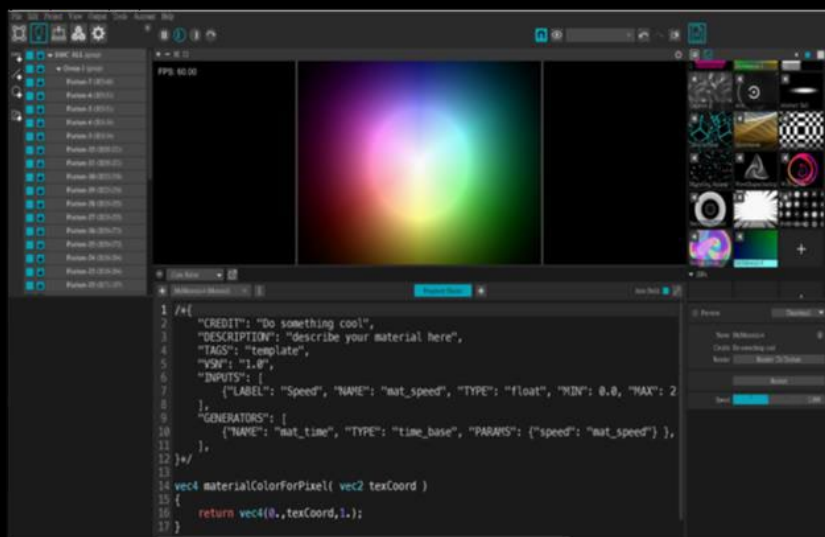

LED 天屏打光 | 映射效果

燈光系統架構 | ARRI SKY PANNEL 智能連動亮度及色彩

燈光系統架構 | 即時同步影像及燈光的控制系統

LED虛擬棚的燈光顏色與背景影像色系同步連結相當重要，這是一種環境光源即時追蹤同步所建構的空間氛圍，燈具光源透過軟體智能運算功能，同步轉換為影像光源體的光色(亮度及色彩)，可加深整體視覺情境效果，有別於傳統燈光控制器的繁瑣編程及無法設定光色同步。

燈光系統架構