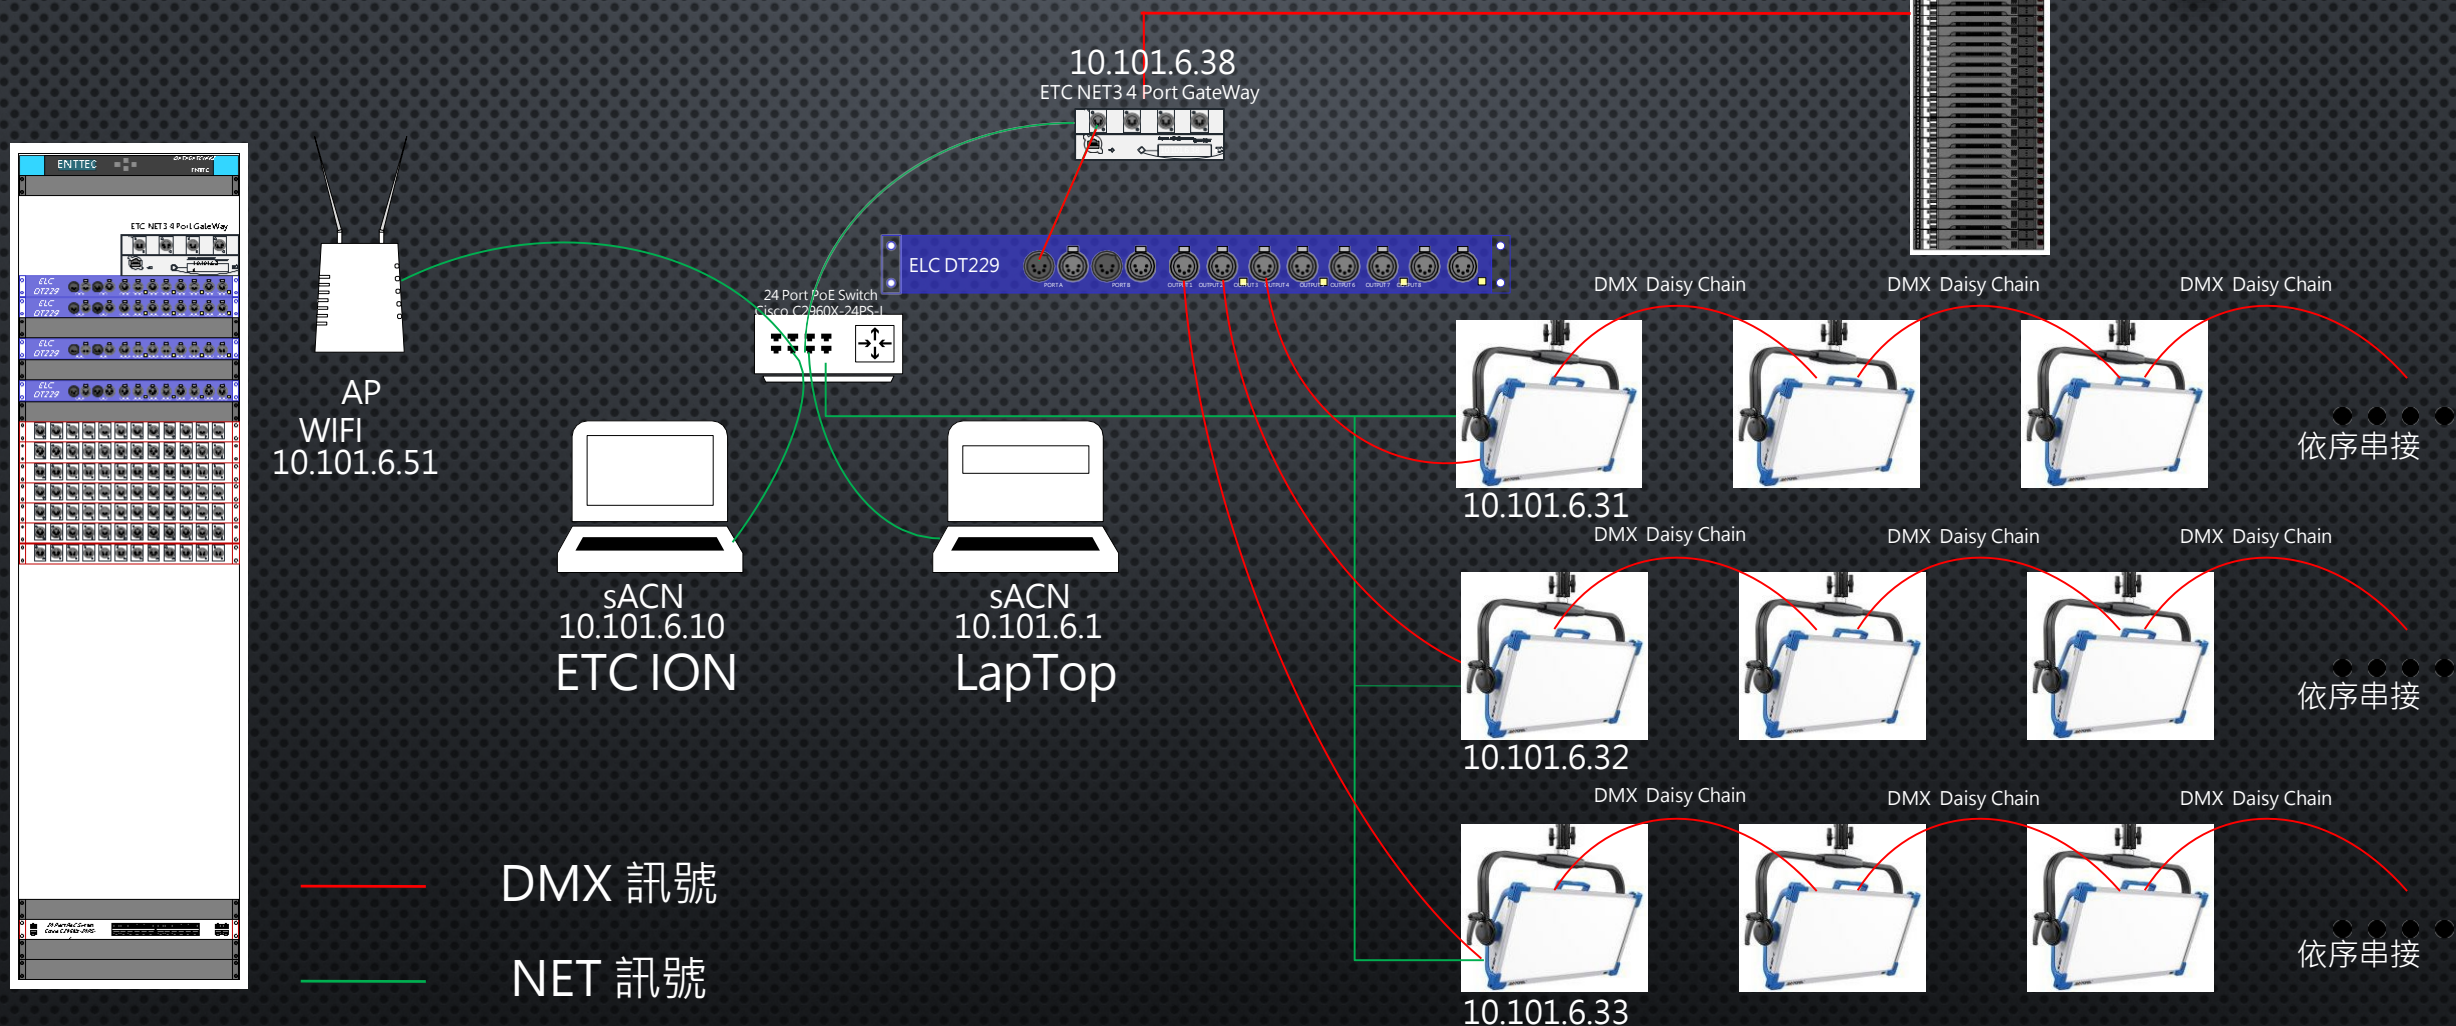

- ✓ 滿足攝影機追蹤系統所需之拍攝條件, 大量減少後期製作時間
- ✓ 多機Multicam分頻多視角作業, 最多可達四機製播
- ✓ 多機模式下可兼具綠KEY與實景同步拍攝

- ✓ Pixotope完整原生Unreal引擎系統, 即時快速換景, 無效能
- ✓ 內建ColorMatching, 解決LED牆XR作業色差問題
- ✓ 單一引擎即允許4K/60P UHD(4096*2160)雙輸出
- ✓ 全程點對點至主屏, 使用AJA SDI out及廣播級步Sync系統拼接無裂縫

LED 天屏打光 | 映射效果

燈光系統架構 | ARRI SKY PANNEL 智能連動亮度及色彩

燈光系統架構 | 即時同步影像及燈光的控制系統

LED虛擬棚的燈光顏色與背景影像色系同步連結相當重要，這是一種環境光源即時追蹤同步所建構的空間氛圍，燈具光源透過軟體智能運算功能，同步轉換為影像光源體的光色(亮度及色彩)，可加深整體視覺情境效果，有別於傳統燈光控制器的繁瑣編程及無法設定光色同步。

燈光系統架構

即時互動燈光網路架構、RDM、sACN、Madmapper

控制機櫃

DMX 訊號

NET 訊號

依序串接

依序串接

依序串接

燈光系統架構