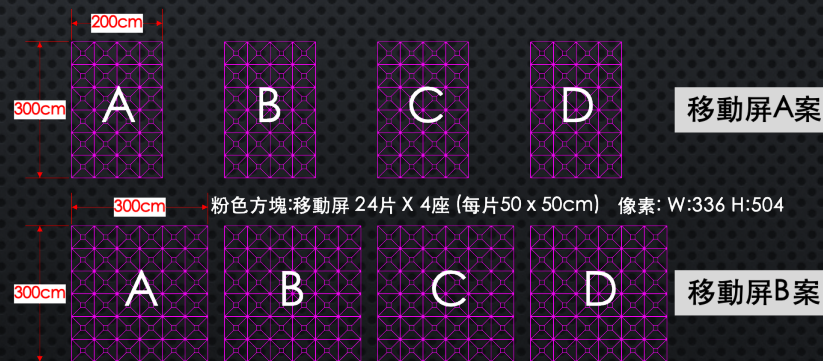

長 2790cm

寬 2070cm

高 1200cm

燈桿高度：710cm

美術桿高度：660cm

燈具下緣高約：660cm

依標準攝影棚建置考量空間 | 天、地、牆

- 天 吸音天花
- 地 浮動地板 (隔絕防震)
- 牆 吸隔音牆

屏幕配置圖

日期: 2023/09/05
繪圖: 副控中心-阿傑

0935-026-036

W:1850cm

H:500cm

懸
吊
式
主
屏

P2.3

紅色方塊:主屏 370片(每片50 x 50cm)

像素: W:7992 H:2160

升降式天屏(四片)

P5.95

地屏

P3.9

移動式側屏(四片)

P5.95

可移動變換組裝 (W200 x H300cm) 示意圖

屏
幕
配
置
圖

藍色方塊:天屏 167片(每片50 x 50cm) 像素: W:1596 H:924

綠色方塊:地屏 194片(每片50 x 50cm) 像素: W:2560 H:1280

移動屏A案

移動屏B案

粉色方塊:移動屏 24片 X 4座(每片50 x 50cm) 像素: W:336 H:504

影像處理系統

全球領導品牌