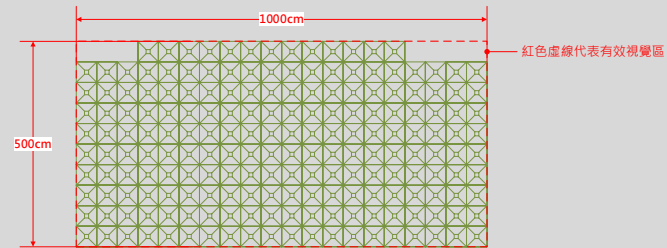

長 2790cm

寬 2070cm

高 1200cm

燈桿高度：710cm

美術桿高度：660cm

燈具下緣高約：660cm

依標準攝影棚建置考量空間 | 天、地、牆

- 天 吸音天花
- 地 浮動地板 (隔絕防震)
- 牆 吸隔音牆

高效能、高顯色LED屏幕

- 主屏 P2.3
- 天屏 P5.95
- 地屏 P3.9
- 側屏 P5.95
- 刷新率7680Hz
- 幀頻率120FPS

彈性 / 靈活調整的結構組合

- 快拆式模組化屏幕面板
- 主屏弧度可依需求調整
2度/3度/4度 (目前已備有3度弧形TRUSS)
- 吊掛式屏幕平整無縫

LED 屏幕尺寸 / 像素

屏幕配置圖

民視 ST-7 XR攝影棚 場地平面配置圖

燈具離地:約660cm(燈桿離地710cm)
天屏離地:660cm
地屏高度:14cm
主屏可升降:約120cm(上方無懸掛任何設備)

屏幕配置圖

日期: 2023/09/05
繪圖: 副控中心-阿傑

0935-026-036

W:1850cm

H:500cm

懸
吊
式
主
屏

P2.3

紅色方塊:主屏 370片(每片50 x 50cm)

像素: W:7992 H:2160

升降式天屏(四片)

P5.95

地屏

P3.9

移動式側屏(四片)

P5.95

可移動變換組裝 (W200 x H300cm) 示意圖