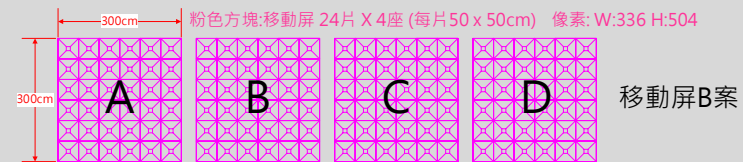

長 2790cm

寬 2070cm

高 1200cm

燈桿高度：710cm

美術桿高度：660cm

燈具下緣高約：660cm

依標準攝影棚建置考量空間 | 天、地、牆

- 天 吸音天花
- 地 浮動地板 (隔絕防震)
- 牆 吸隔音牆

高效能、高顯色LED屏幕

- 主屏 P2.3
- 天屏 P5.95
- 地屏 P3.9
- 側屏 P5.95
- 刷新率7680Hz
- 幀頻率120FPS

彈性 / 靈活調整的結構組合

- 快拆式模組化屏幕面板
- 主屏弧度可依需求調整
2度/3度/4度 (目前已備有3度弧形TRUSS)
- 吊掛式屏幕平整無縫

LED 屏幕尺寸 / 像素

屏幕配置圖

民視 ST-7 XR攝影棚 場地平面配置圖

燈具離地:約660cm(燈桿離地710cm)
天屏離地:660cm
地屏高度:14cm
主屏可升降:約120cm(上方無懸掛任何設備)

屏幕配置圖

日期: 2023/09/05
繪圖: 副控中心-阿傑

0935-026-036

W:1850cm

H:500cm

懸
吊
式
主
屏

P2.3

紅色方塊:主屏 370片(每片50 x 50cm)

像素: W:7992 H:2160

升降式天屏(四片)

P5.95

地屏

P3.9

移動式側屏(四片)

P5.95

可移動變換組裝 (W200 x H300cm) 示意圖