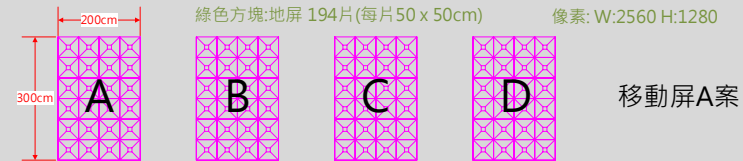

長 2790cm

寬 2070cm

高 1200cm

燈桿高度：710cm

美術桿高度：660cm

燈具下緣高約：660cm

依標準攝影棚建置考量空間 | 天、地、牆

- 天 吸音天花
- 地 浮動地板 (隔絕防震)
- 牆 吸隔音牆

高效能、高顯色LED屏幕

- 主屏 P2.3
- 天屏 P5.95
- 地屏 P3.9
- 側屏 P5.95
- 刷新率7680Hz
- 幀頻率120FPS

彈性 / 靈活調整的結構組合

- 快拆式模組化屏幕面板
- 主屏弧度可依需求調整
2度/3度/4度 (目前已備有3度弧形TRUSS)
- 吊掛式屏幕平整無縫

LED 屏幕尺寸 / 像素

屏幕配置圖

民視 ST-7 XR攝影棚 場地平面配置圖

燈具離地:約660cm(燈桿離地710cm)
天屏離地:660cm
地屏高度:14cm
主屏可升降:約120cm(上方無懸掛任何設備)

屏幕配置圖

日期: 2023/09/05
繪圖: 副控中心-阿傑

0935-026-036

W:1850cm

H:500cm

懸
吊
式
主
屏

P2.3

紅色方塊:主屏 370片(每片50 x 50cm)

像素: W:7992 H:2160

升降式天屏(四片)

P5.95

地屏

P3.9

移動式側屏(四片)

P5.95

可移動變換組裝 (W200 x H300cm) 示意圖