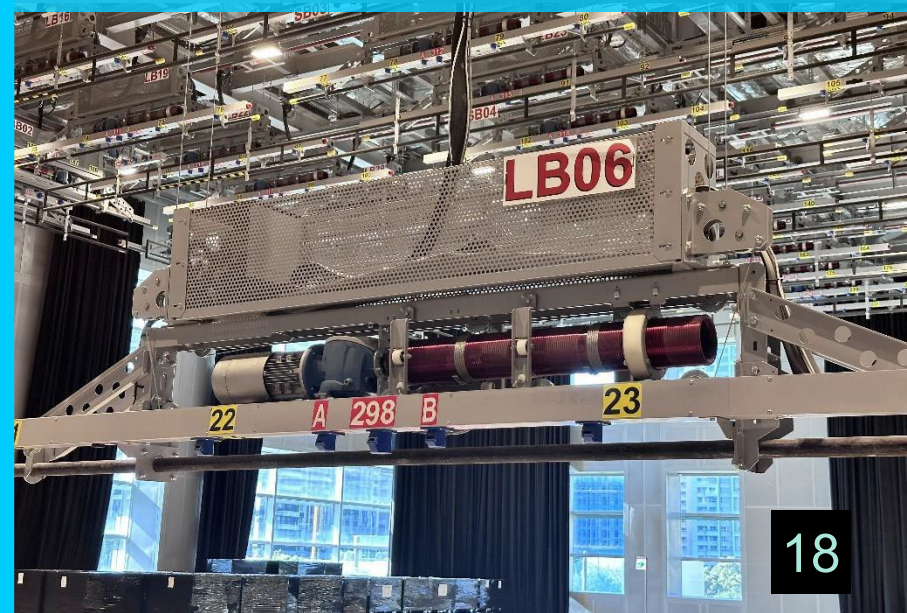

ADAMSON

LAB.GRUPPEN

RIEDEL
The Communications People

Soundcraft

Luminex

升降吊桿系統-PLC控制自走式懸吊系統

智能記憶點位

燈光桿(長450cm) 67桿，淨載重180kg
美術桿(長1470cm) 12桿，淨載重400kg
可程式控制人機懸吊操作盤
手動按鍵式懸吊操作盤
吊桿配置DMX & RJ45訊號孔座
吊桿燈光迴路插座 CEE 16A / 32A