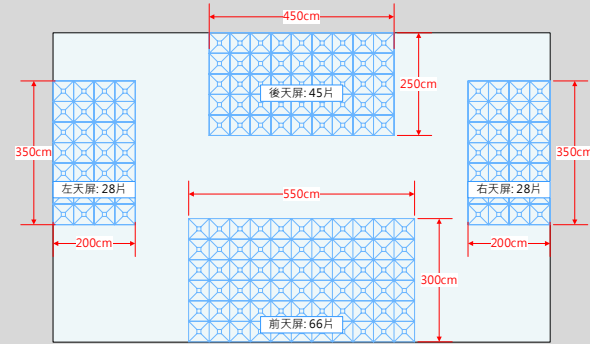

長 2790cm

寬 2070cm

高 1200cm

燈桿高度：710cm

美術桿高度：660cm

燈具下緣高約：660cm

依標準攝影棚建置考量空間 | 天、地、牆

- 天 吸音天花
- 地 浮動地板 (隔絕防震)
- 牆 吸隔音牆

高效能、高顯色LED屏幕

- 主屏 P2.3
- 天屏 P5.95
- 地屏 P3.9
- 側屏 P5.95
- 刷新率7680Hz
- 幀頻率120FPS

彈性 / 靈活調整的結構組合

- 快拆式模組化屏幕面板
- 主屏弧度可依需求調整
2度/3度/4度 (目前已備有3度弧形TRUSS)
- 吊掛式屏幕平整無縫

LED 屏幕尺寸 / 像素

屏幕配置圖

民視 ST-7 XR攝影棚 場地平面配置圖

燈具離地:約660cm(燈桿離地710cm)
天屏離地:660cm
地屏高度:14cm
主屏可升降:約120cm(上方無懸掛任何設備)

屏幕配置圖

日期: 2023/09/05
繪圖: 副控中心-阿傑

0935-026-036

W:1850cm

H:500cm

懸
吊
式
主
屏

P2.3

紅色方塊:主屏 370片(每片50 x 50cm)

像素: W:7992 H:2160

升降式天屏(四片)

P5.95

地屏

P3.9

移動式側屏(四片)

P5.95

可移動變換組裝 (W200 x H300cm) 示意圖