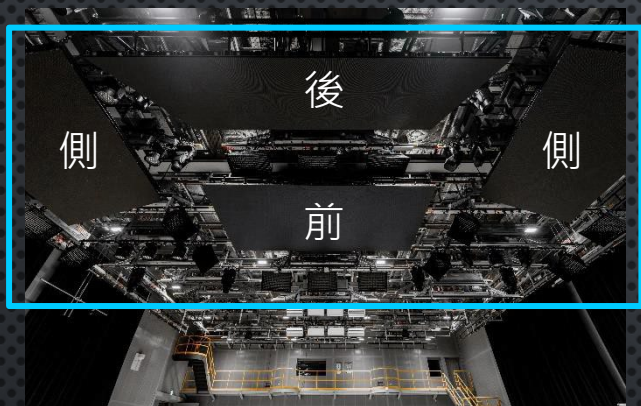

升降式天屏(四片)

P5.95