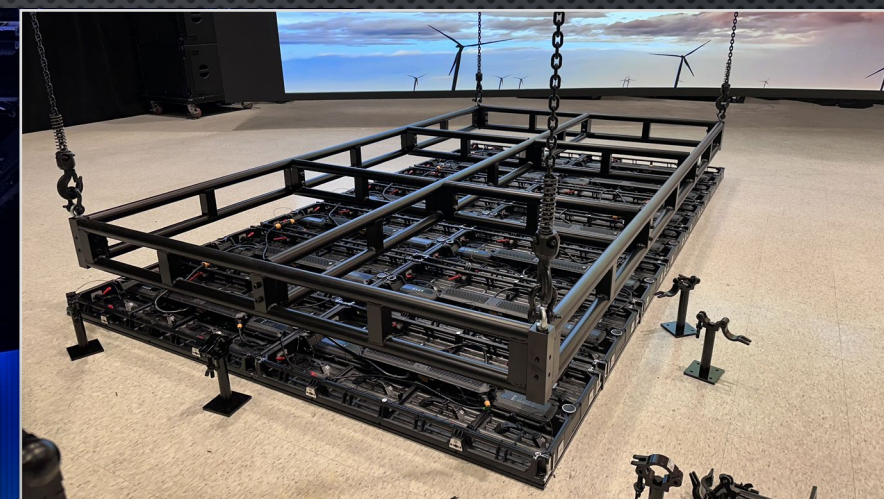

馬達升降結構

可無線控制懸吊升降操控系統 (獨立式單吊點馬達)

- 單吊點馬達升降機: 天屏16具
- 單吊點馬達升降機: 主屏7具
- 單吊點馬達升降機: 喇叭4具