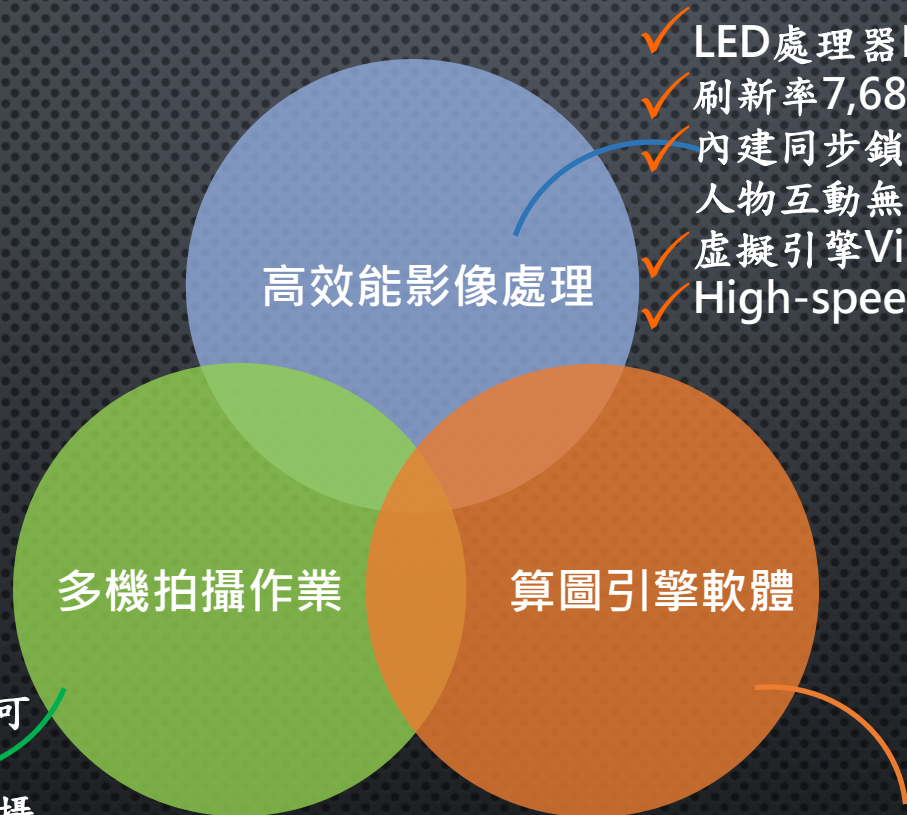

XR擴增實境 Extended reality (ready)

- ✓ LED處理器Brompton SX40
- ✓ 刷新率7,680Hz、最高格率達240格/秒
- ✓ 內建同步鎖定處理器至攝影機快門, 使虛擬場景與人物互動無延遲
- ✓ 虛擬引擎Virtual Cam 與 Physical Cam 虛實變焦模式
- ✓ High-speed 高格拍攝 最高可達120~240幀