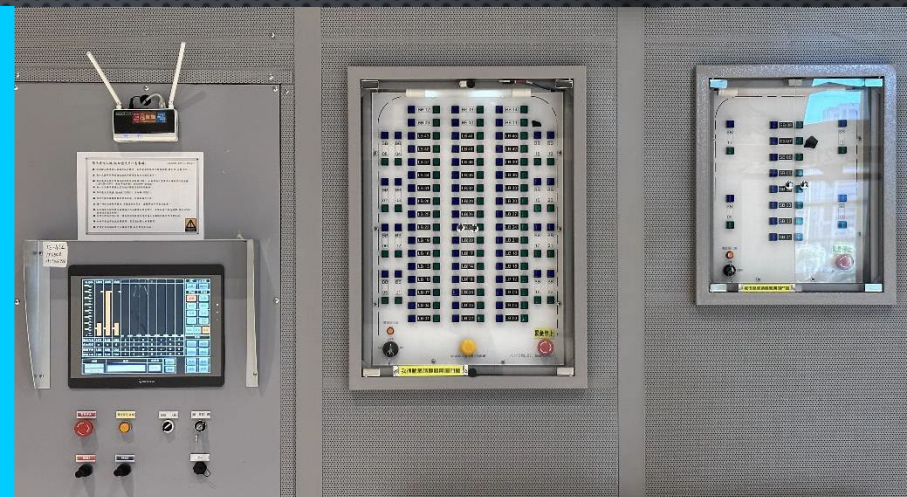

ADAMSON

LAB.GRUPPEN

RIEDEL
The Communications People

Soundcraft

Luminex

升降吊桿系統-PLC控制自走式懸吊系統

智能記憶點位

燈光桿(長450cm) 67桿，淨載重180kg
美術桿(長1470cm) 12桿，淨載重400kg
可程式控制人機懸吊操作盤
手動按鍵式懸吊操作盤
吊桿配置DMX & RJ45訊號孔座
吊桿燈光迴路插座 CEE 16A / 32A