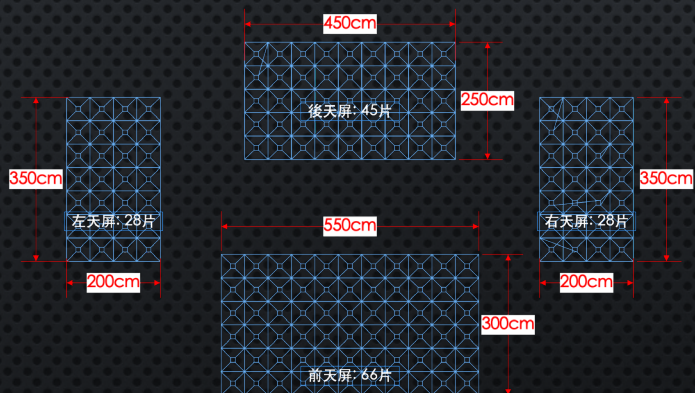

屏幕配置圖

日期: 2023/09/05
繪圖: 副控中心-阿傑

0935-026-036

W:1850cm

H:500cm

懸
吊
式
主
屏

P2.3

紅色方塊:主屏 370片(每片50 x 50cm)

像素: W:7992 H:2160

升降式天屏(四片)

P5.95

地屏

P3.9

移動式側屏(四片)

P5.95

可移動變換組裝 (W200 x H300cm) 示意圖

屏
幕
配
置
圖

藍色方塊:天屏 167片(每片50 x 50cm) 像素: W:1596 H:924

綠色方塊:地屏 194片(每片50 x 50cm) 像素: W:2560 H:1280

移動屏A案

移動屏B案

粉色方塊:移動屏 24片 X 4座(每片50 x 50cm) 像素: W:336 H:504

影像處理系統

全球領導品牌

後屏 W450 x D250cm

左側屏 W200 x D350cm

右側屏 W200 x D350cm

(可升降及可調整傾斜角度)

四面天幕屏總像素：

W1596 x H924

地屏LED P3.9

W1000 x D500cm