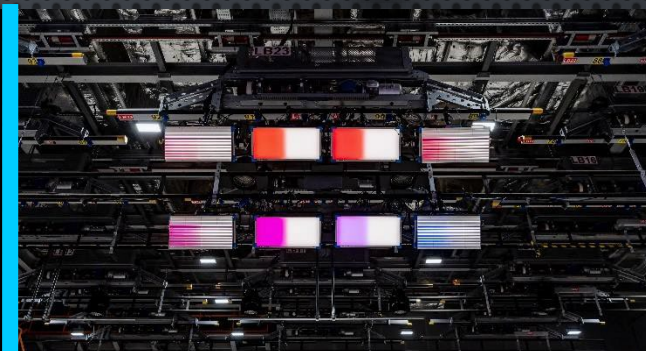

- ✓ 滿足攝影機追蹤系統所需之拍攝條件, 大量減少後期製作時間
- ✓ 多機Multicam分頻多視角作業, 最多可達四機製播
- ✓ 多機模式下可兼具綠KEY與實景同步拍攝

- ✓ Pixotope完整原生Unreal引擎系統, 即時快速換景, 無效能
- ✓ 內建ColorMatching, 解決LED牆XR作業色差問題
- ✓ 單一引擎即允許4K/60P UHD(4096*2160)雙輸出
- ✓ 全程點對點至主屏, 使用AJA SDI out及廣播級步Sync系統拼接無裂縫

LED 天屏打光 | 映射效果

燈光系統架構 | ARRI SKY PANNEL 智能連動亮度及色彩

燈光系統架構 | 即時同步影像及燈光的控制系統

LED虛擬棚的燈光顏色與背景影像色系同步連結相當重要，這是一種環境光源即時追蹤同步所建構的空間氛圍，燈具光源透過軟體智能運算功能，同步轉換為影像光源體的光色(亮度及色彩)，可加深整體視覺情境效果，有別於傳統燈光控制器的繁瑣編程及無法設定光色同步。

燈光系統架構