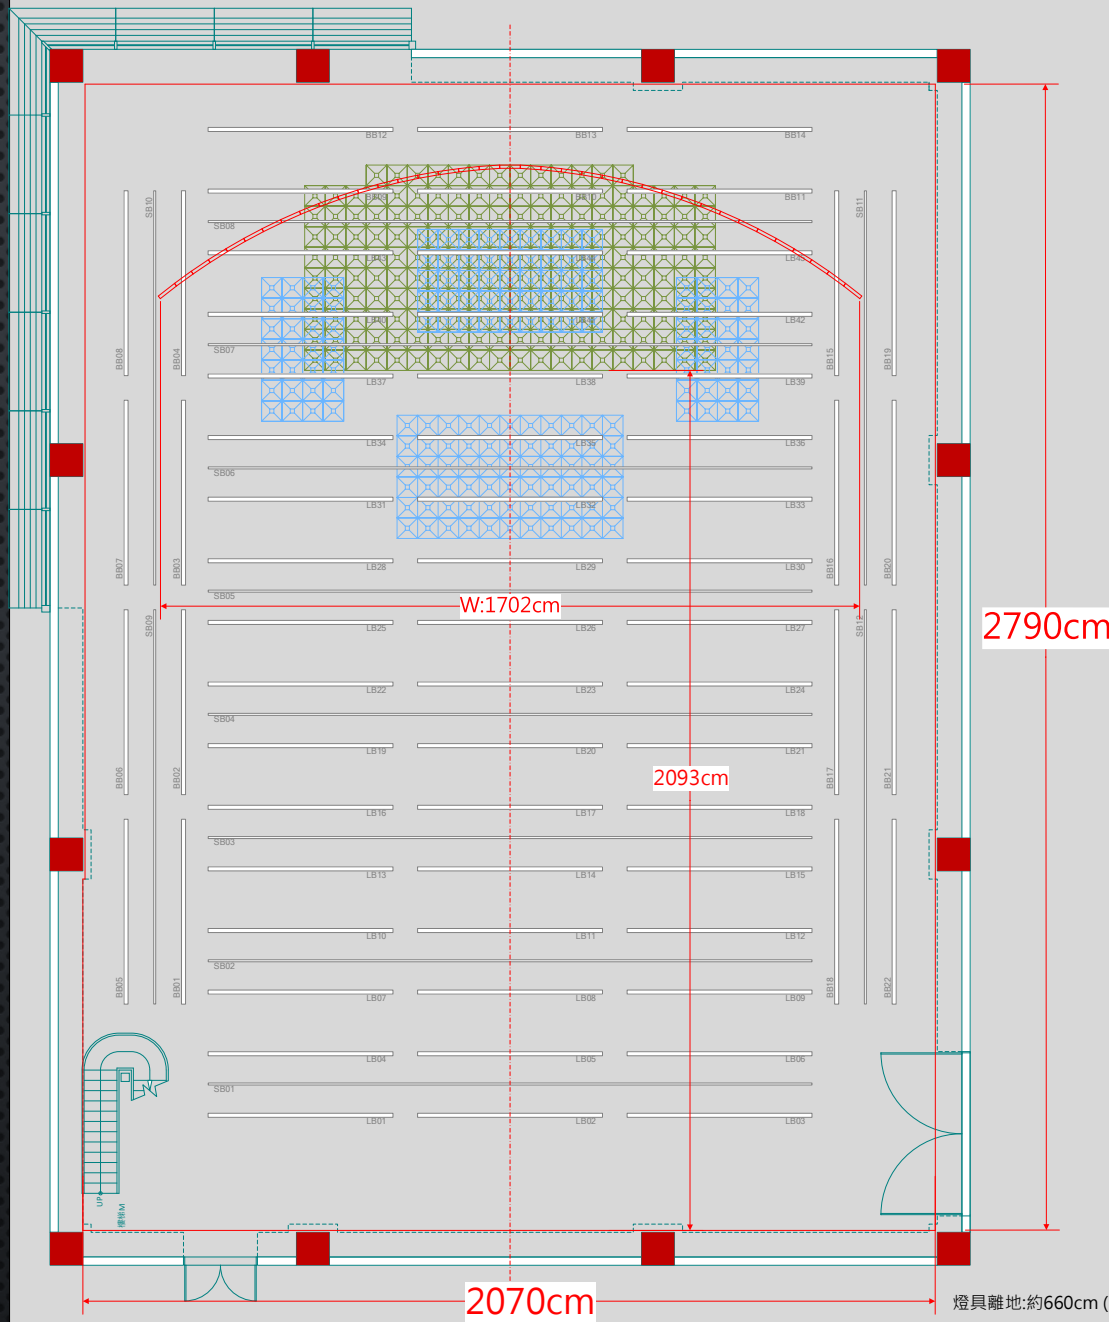

長 2790cm

寬 2070cm

高 1200cm

燈桿高度：710cm

美術桿高度：660cm

燈具下緣高約：660cm

依標準攝影棚建置考量空間 | 天、地、牆

- 天 吸音天花
- 地 浮動地板 (隔絕防震)
- 牆 吸隔音牆

高效能、高顯色LED屏幕

- 主屏 P2.3
- 天屏 P5.95
- 地屏 P3.9
- 側屏 P5.95
- 刷新率7680Hz
- 幀頻率120FPS

彈性 / 靈活調整的結構組合

- 快拆式模組化屏幕面板
- 主屏弧度可依需求調整
2度/3度/4度 (目前已備有3度弧形TRUSS)
- 吊掛式屏幕平整無縫

LED 屏幕尺寸 / 像素

屏幕配置圖

民視 ST-7 XR攝影棚 場地平面配置圖

燈具離地:約660cm(燈桿離地710cm)
天屏離地:660cm
地屏高度:14cm
主屏可升降:約120cm(上方無懸掛任何設備)

屏幕配置圖

日期: 2023/09/05
繪圖: 副控中心-阿傑

0935-026-036

W:1850cm

H:500cm

懸
吊
式
主
屏

P2.3

紅色方塊:主屏 370片(每片50 x 50cm)

像素: W:7992 H:2160

升降式天屏(四片)

P5.95

地屏

P3.9

移動式側屏(四片)

P5.95

可移動變換組裝 (W200 x H300cm) 示意圖