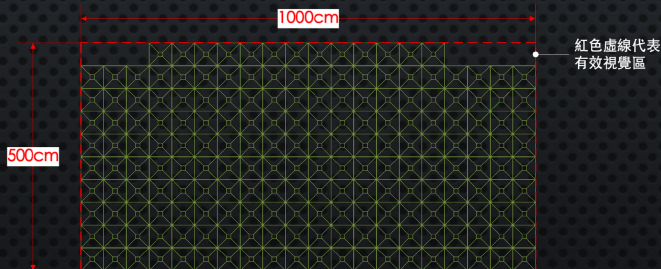

屏幕配置圖

日期: 2023/09/05
繪圖: 副控中心-阿傑

0935-026-036

W:1850cm

H:500cm

懸
吊
式
主
屏

P2.3

紅色方塊:主屏 370片(每片50 x 50cm)

像素: W:7992 H:2160

升降式天屏(四片)

P5.95

地屏

P3.9

移動式側屏(四片)

P5.95

可移動變換組裝 (W200 x H300cm) 示意圖

屏
幕
配
置
圖

藍色方塊:天屏 167片(每片50 x 50cm) 像素: W:1596 H:924

綠色方塊:地屏 194片(每片50 x 50cm) 像素: W:2560 H:1280

移動屏A案

移動屏B案

粉色方塊:移動屏 24片 X 4座(每片50 x 50cm) 像素: W:336 H:504

影像處理系統

全球領導品牌